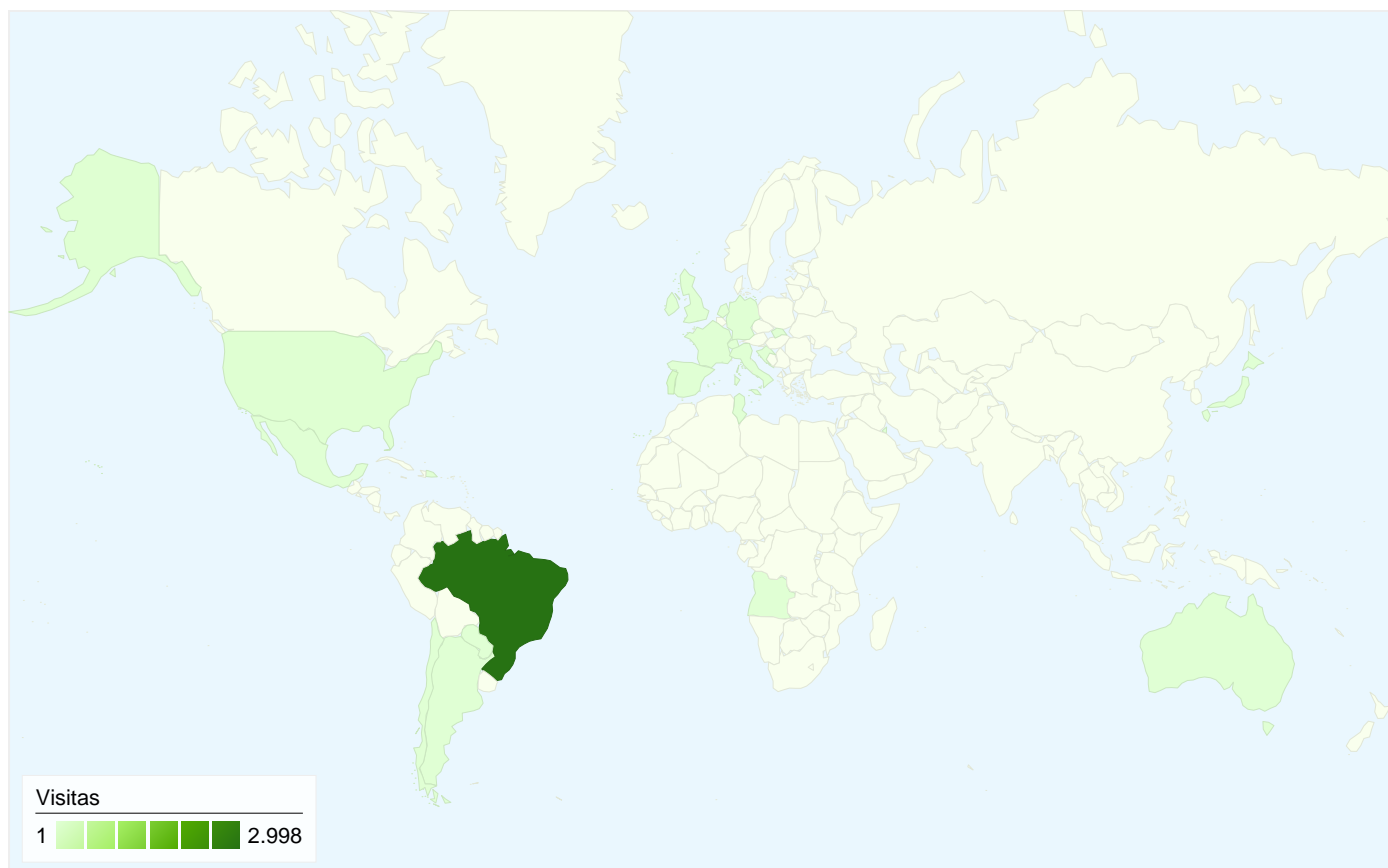

Visão geral dos visitantes

Comparação com: Site

2.840 pessoas visitaram esse site

3.161 Visitas

2.840 Número absoluto de visitantes únicos

8.628 Exibições de página

2,73 Média de exibições de página

00:02:57 Tempo no site

Visão geral das fontes de tráfego

Comparação com: Site

Todas as fontes de tráfego enviaram um total de 3.161 visitas

16,42% Tráfego direto

14,74% Sites de referência

68,84% Mecanismos de pesquisa

- **Mecanismos de pesquisa**
2.176,00 (68,84%)
- **Tráfego direto**
519,00 (16,42%)
- **Sites de referência**
466,00 (14,74%)

Principais fontes de tráfego

Origens	Visitas	% de visitas	Palavras-chave	Visitas	% de visitas
google (organic)	2.103	66,53%	maira fazendo boquete	101	4,64%
(direct) ((none))	519	16,42%	maira do bbb fazendo boquete	79	3,63%
cocadaboa.com (referral)	224	7,09%	video da maira do bbb	75	3,45%
images.google.com.br	110	3,48%	video de maira do bbb	62	2,85%
yahoo (organic)	41	1,30%	buceta	56	2,57%

3.161 visitas vieram de 24 países/territórios

Uso do site

Visitas	Páginas/visita	Tempo médio no site	% de novas visitas	Taxa de rejeição	
3.161 % do total do site: 100,00%	2,73 Média do site: 2,73 (0,00%)	00:02:57 Média do site: 00:02:57 (0,00%)	86,49% Média do site: 86,40% (0,11%)	64,09% Média do site: 64,09% (0,00%)	
País/território	Visitas	Páginas/visita	Tempo médio no site	% de novas visitas	Taxa de rejeição
Brazil	2.998	2,67	00:02:30	86,52%	64,31%
Portugal	103	3,25	00:04:26	79,61%	62,14%
United States	22	7,86	00:55:54	100,00%	50,00%
Japan	7	1,43	00:00:18	85,71%	71,43%
Ireland	4	5,50	00:14:37	100,00%	75,00%
Germany	3	4,00	00:04:27	100,00%	66,67%
Netherlands	3	1,33	00:00:14	100,00%	66,67%
United Kingdom	2	2,50	00:02:14	100,00%	50,00%
Mexico	2	1,50	00:00:42	100,00%	50,00%
Spain	2	1,00	00:00:00	100,00%	100,00%