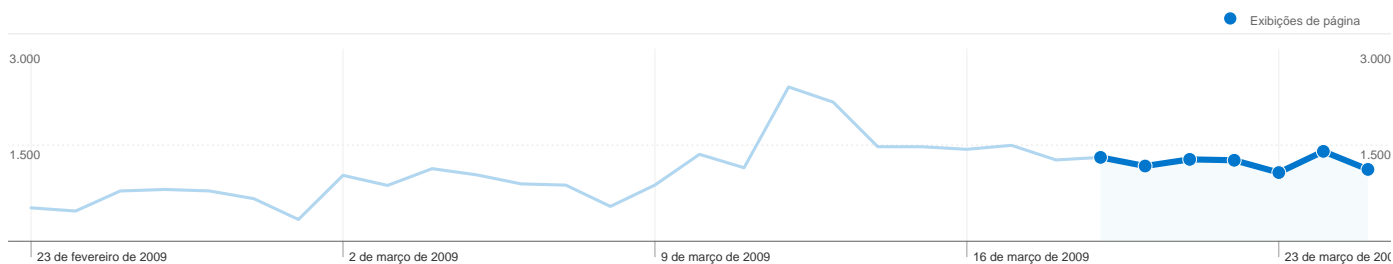

Visão geral das fontes de tráfego

Comparação com: Site

Todas as fontes de tráfego enviaram um total de 3.161 visitas

16,42% Tráfego direto

14,74% Sites de referência

68,84% Mecanismos de pesquisa

- **Mecanismos de pesquisa**
2.176,00 (68,84%)
- **Tráfego direto**
519,00 (16,42%)
- **Sites de referência**
466,00 (14,74%)

Principais fontes de tráfego

Origens	Visitas	% de visitas	Palavras-chave	Visitas	% de visitas
google (organic)	2.103	66,53%	maira fazendo boquete	101	4,64%
(direct) ((none))	519	16,42%	maira do bbb fazendo boquete	79	3,63%
cocadaboa.com (referral)	224	7,09%	video da maira do bbb	75	3,45%
images.google.com.br	110	3,48%	video de maira do bbb	62	2,85%
yahoo (organic)	41	1,30%	buceta	56	2,57%

3.161 visitas vieram de 24 países/territórios

Uso do site

Visitas	Páginas/visita	Tempo médio no site	% de novas visitas	Taxa de rejeição	
3.161 % do total do site: 100,00%	2,73 Média do site: 2,73 (0,00%)	00:02:57 Média do site: 00:02:57 (0,00%)	86,49% Média do site: 86,40% (0,11%)	64,09% Média do site: 64,09% (0,00%)	
País/território	Visitas	Páginas/visita	Tempo médio no site	% de novas visitas	Taxa de rejeição
Brazil	2.998	2,67	00:02:30	86,52%	64,31%
Portugal	103	3,25	00:04:26	79,61%	62,14%
United States	22	7,86	00:55:54	100,00%	50,00%
Japan	7	1,43	00:00:18	85,71%	71,43%
Ireland	4	5,50	00:14:37	100,00%	75,00%
Germany	3	4,00	00:04:27	100,00%	66,67%
Netherlands	3	1,33	00:00:14	100,00%	66,67%
United Kingdom	2	2,50	00:02:14	100,00%	50,00%
Mexico	2	1,50	00:00:42	100,00%	50,00%
Spain	2	1,00	00:00:00	100,00%	100,00%

1 - 10 de 24

As páginas deste site foram visualizadas 8.628 vezes no total

 **8.628** Exibições de página

 **5.740** Exibições únicas

 **64,09%** Taxa de rejeição

Conteúdo principal

Páginas	Exibições de página	% de exibições de página
/2009/03/12/sobre-o-video-da-maira-do-bbb-fazendo-boquete/	1.721	19,95%
/	745	8,63%
/2009/02/26/fotos-da-viviane-araujo/	462	5,35%
/2009/03/04/top-100-gatas-de-raves/	321	3,72%
/category/sexo/	284	3,29%