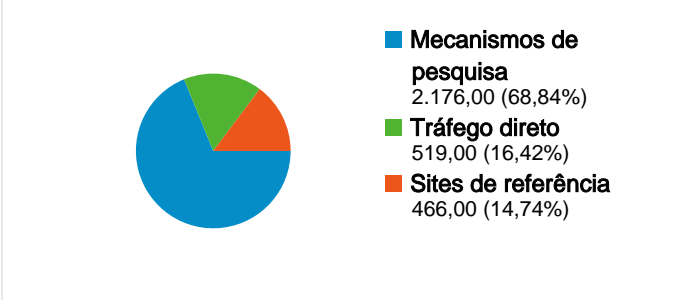

Uso do site

3.161 Visitas

64,09% Taxa de rejeição

8.628 Exibições de página

00:02:57 Tempo médio no site

2,73 Páginas/visita

86,40% % de novas visitas

Visão geral dos visitantes

Cobertura do mapa world

Visão geral das fontes de tráfego

Visão geral de conteúdo

Páginas	Exibições de página	% de exibições de página
/2009/03/12/sobre-o-video-da-	1.721	19,95%
/	745	8,63%
/2009/02/26/fotos-da-viviane-	462	5,35%
/2009/03/04/top-100-gatas-de-	321	3,72%
/category/sexo/	284	3,29%

Visão geral dos visitantes

Comparação com: Site

2.840 pessoas visitaram esse site

3.161 Visitas

2.840 Número absoluto de visitantes únicos

8.628 Exibições de página

2,73 Média de exibições de página

00:02:57 Tempo no site

3.161 visitas vieram de 24 países/territórios

Uso do site

Visitas	Páginas/visita	Tempo médio no site	% de novas visitas	Taxa de rejeição	
3.161 % do total do site: 100,00%	2,73 Média do site: 2,73 (0,00%)	00:02:57 Média do site: 00:02:57 (0,00%)	86,49% Média do site: 86,40% (0,11%)	64,09% Média do site: 64,09% (0,00%)	
País/território	Visitas	Páginas/visita	Tempo médio no site	% de novas visitas	Taxa de rejeição
Brazil	2.998	2,67	00:02:30	86,52%	64,31%
Portugal	103	3,25	00:04:26	79,61%	62,14%
United States	22	7,86	00:55:54	100,00%	50,00%
Japan	7	1,43	00:00:18	85,71%	71,43%
Ireland	4	5,50	00:14:37	100,00%	75,00%
Germany	3	4,00	00:04:27	100,00%	66,67%
Netherlands	3	1,33	00:00:14	100,00%	66,67%
United Kingdom	2	2,50	00:02:14	100,00%	50,00%
Mexico	2	1,50	00:00:42	100,00%	50,00%
Spain	2	1,00	00:00:00	100,00%	100,00%